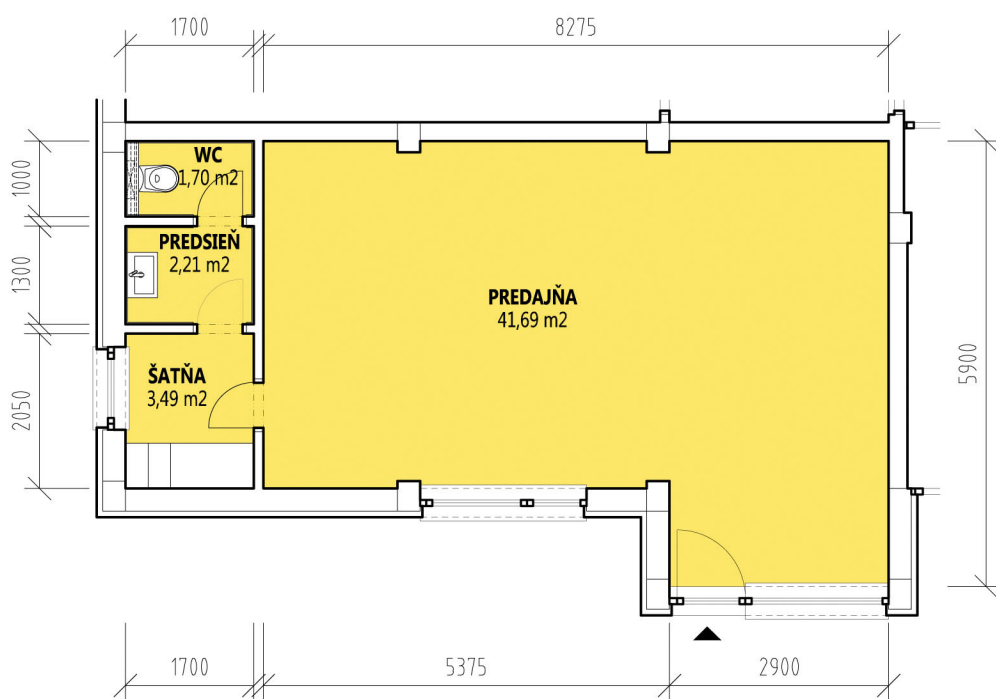

BYTOVÝ DOM VOLGOGRADSKÁ

NEBYTOVÝ PRIESTOR 2

Celková plocha
nebytového priestoru: **49,09 m²**

Kóty a plochy jednotlivých miestností sú iba orientačné, umiestnenie nábytku a prístrojové vybavenie je iba grafické znázornenie možného zariadenia bytu a nie je súčasťou dodávky.