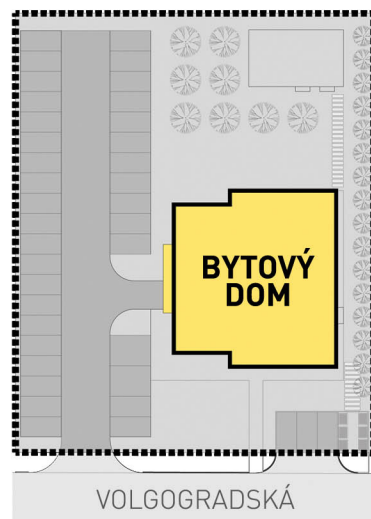

BYTOVÝ DOM VOLGOGRADSKÁ

NEBYTOVÝ PRIESTOR 2

Celková plocha
nebytového priestoru: **49,09 m²**

Kóty a plochy jednotlivých miestností sú iba orientačné, umiestnenie nábytku a prístrojové vybavenie je iba grafické znázornenie možného zariadenia bytu a nie je súčasťou dodávky.