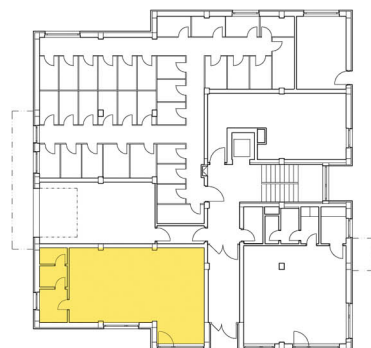

BYTOVÝ DOM VOLGOGRADSKÁ

NEBYTOVÝ PRIESTOR 2

Celková plocha
nebytového priestoru: **49,09 m²**

Kóty a plochy jednotlivých miestností sú iba orientačné, umiestnenie nábytku a prístrojové vybavenie je iba grafické znázornenie možného zariadenia bytu a nie je súčasťou dodávky.