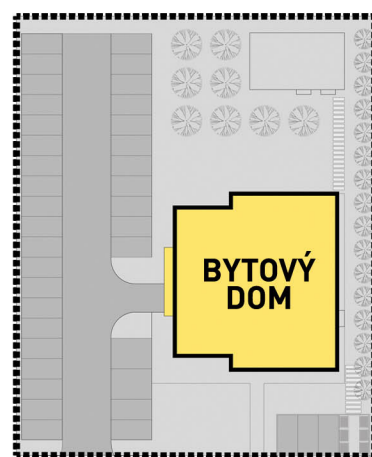

## NEBYTOVÝ PRIESTOR 1

Celková plocha  
nebytového priestoru: **47,61 m<sup>2</sup>**

Kóty a plochy jednotlivých miestností sú iba orientačné, umiestnenie nábytku a prístrojové vybavenie je iba grafické znázornenie možného zariadenia bytu a nie je súčasťou dodávky.

M 1:100