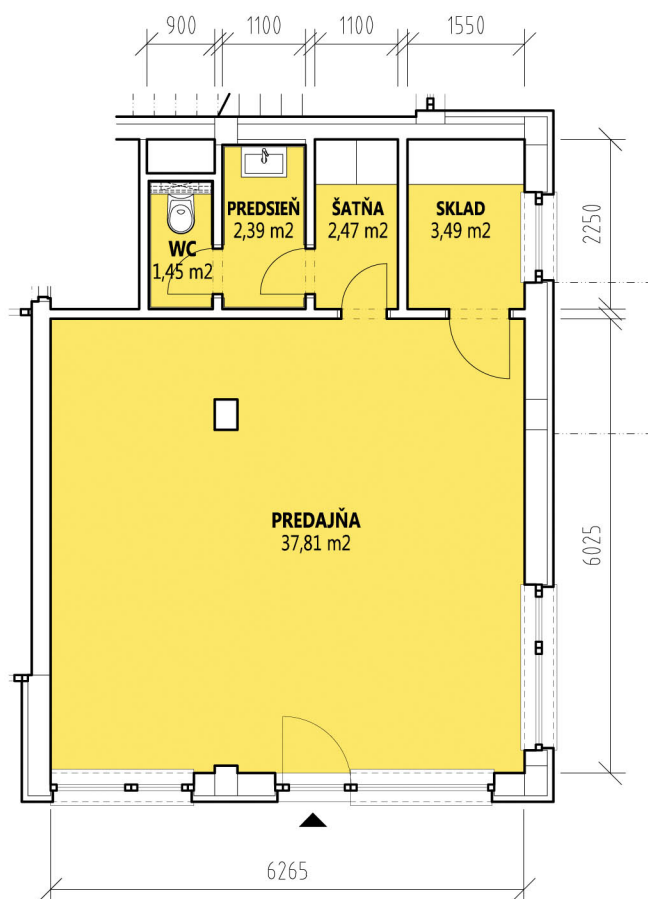

## NEBYTOVÝ PRIESTOR 1

Celková plocha  
nebytového priestoru: **47,61 m<sup>2</sup>**

Kóty a plochy jednotlivých miestností sú iba orientačné, umiestnenie nábytku a prístrojové vybavenie je iba grafické znázornenie možného zariadenia bytu a nie je súčasťou dodávky.

M 1:100