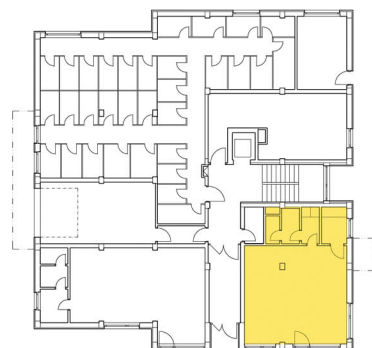

## NEBYTOVÝ PRIESTOR 1

Celková plocha  
nebytového priestoru: **47,61 m<sup>2</sup>**

Kóty a plochy jednotlivých miestností sú iba orientačné, umiestnenie nábytku a prístrojové vybavenie je iba grafické znázornenie možného zariadenia bytu a nie je súčasťou dodávky.