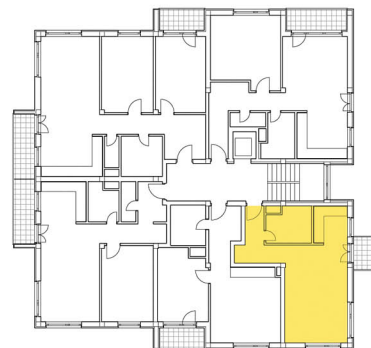

BYTOVÝ DOM VOLGOGRADSKÁ

BYT 2.5, 3.5, 4.5 5.5, 6.5, 7.5 1 - IZBOVÝ BYT

Celková plocha bytu: **39,95 m²**
Plocha balkóna: **2,37 m²**

Kóty a plochy jednotlivých miestností sú iba orientačné, umiestnenie nábytku a prístrojové vybavenie je iba grafické znázornenie možného zariadenia bytu a nie je súčasťou dodávky.