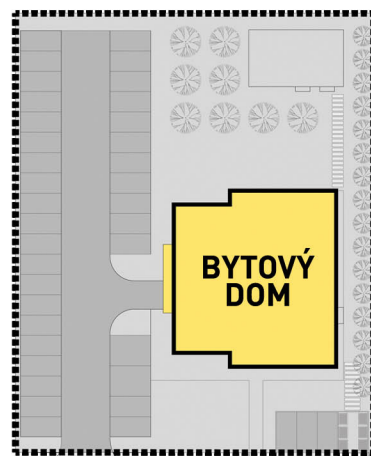

BYTOVÝ DOM VOLGOGRADSKÁ

BYT 2.5, 3.5, 4.5 5.5, 6.5, 7.5 1 - IZBOVÝ BYT

Celková plocha bytu: **39,95 m²**
Plocha balkóna: **2,37 m²**

Kóty a plochy jednotlivých miestností sú iba orientačné, umiestnenie nábytku a prístrojové vybavenie je iba grafické znázornenie možného zariadenia bytu a nie je súčasťou dodávky.