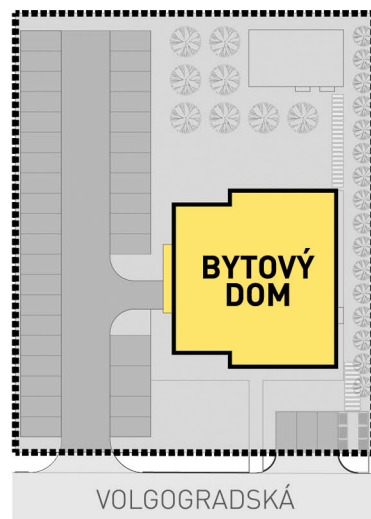

BYTOVÝ DOM VOLGOGRADSKÁ

BYT 2.4, 3.4, 4.4 5.4, 6.4, 7.4 2 - IZBOVÝ BYT

Celková plocha bytu: **44,77 m²**
Plocha loggie: **3,70 m²**

Kóty a plochy jednotlivých miestností sú iba orientačné, umiestnenie nábytku a prístrojové vybavenie je iba grafické znázornenie možného zariadenia bytu a nie je súčasťou dodávky.