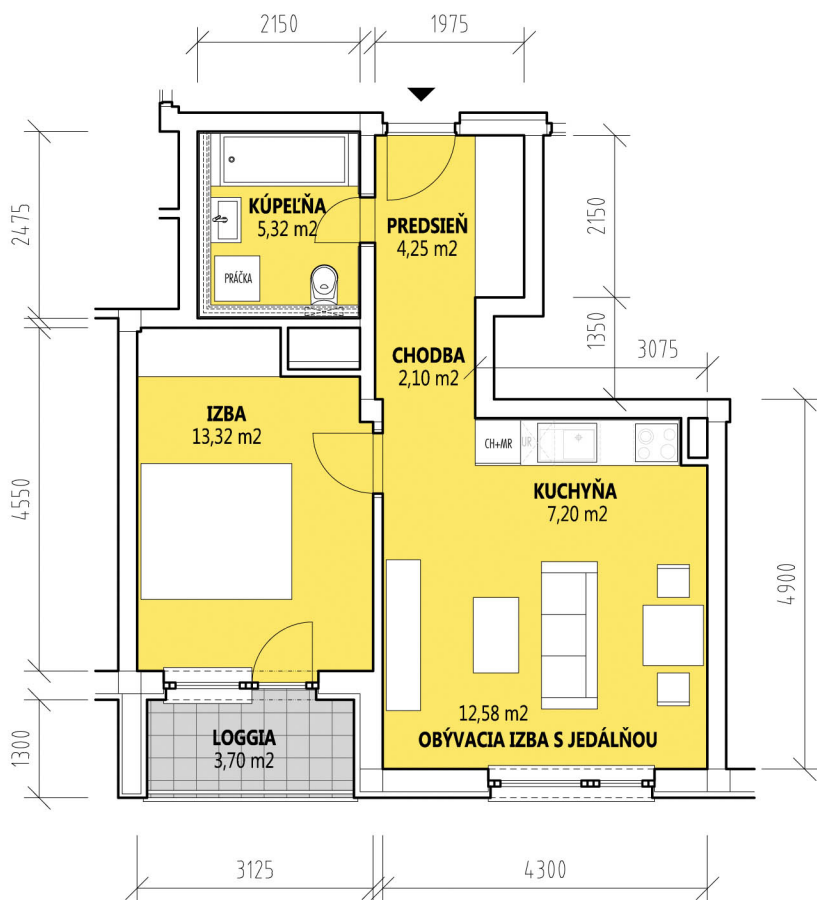

BYTOVÝ DOM VOLGOGRADSKÁ

BYT 2.4, 3.4, 4.4 5.4, 6.4, 7.4 2 - IZBOVÝ BYT

Celková plocha bytu: **44,77 m²**
Plocha loggie: **3,70 m²**

Kóty a plochy jednotlivých miestností sú iba orientačné, umiestnenie nábytku a prístrojové vybavenie je iba grafické znázornenie možného zariadenia bytu a nie je súčasťou dodávky.