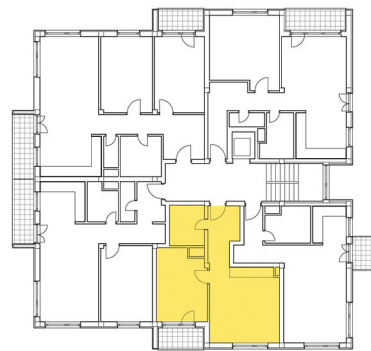

BYTOVÝ DOM VOLGOGRADSKÁ

BYT 2.4, 3.4, 4.4 5.4, 6.4, 7.4 2 - IZBOVÝ BYT

Celková plocha bytu: **44,77 m²**
Plocha loggie: **3,70 m²**

Kóty a plochy jednotlivých miestností sú iba orientačné, umiestnenie nábytku a prístrojové vybavenie je iba grafické znázornenie možného zariadenia bytu a nie je súčasťou dodávky.