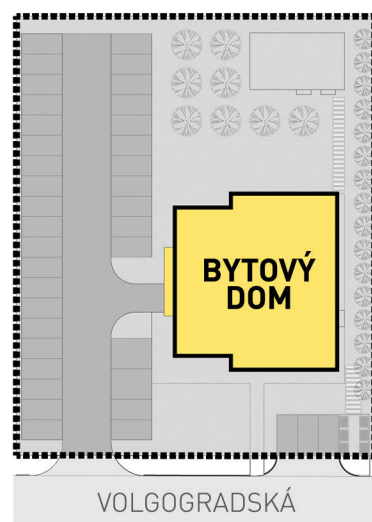

## BYT 2.3, 3.3, 4.3 5.3, 6.3, 7.3 2 - IZBOVÝ BYT

Celková plocha bytu: **58,94 m<sup>2</sup>**  
Plocha loggie: **5,15 m<sup>2</sup>**

Kóty a plochy jednotlivých miestností sú iba orientačné, umiestnenie nábytku a prístrojové vybavenie je iba grafické znázornenie možného zariadenia bytu a nie je súčasťou dodávky.

  
**M 1:100**