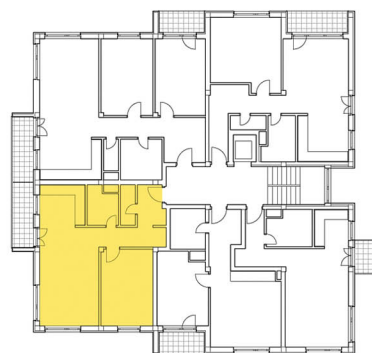

## BYT 2.3, 3.3, 4.3 5.3, 6.3, 7.3 2 - IZBOVÝ BYT

Celková plocha bytu: **58,94 m<sup>2</sup>**  
Plocha loggie: **5,15 m<sup>2</sup>**

Kóty a plochy jednotlivých miestností sú iba orientačné, umiestnenie nábytku a prístrojové vybavenie je iba grafické znázornenie možného zariadenia bytu a nie je súčasťou dodávky.