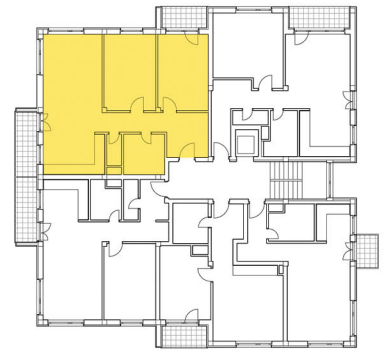

BYTOVÝ DOM VOLGOGRADSKÁ

BYT 2.2, 3.2, 4.2 5.2, 6.2, 7.2 3 - IZBOVÝ BYT

Celková plocha bytu: **80,25 m²**
Plocha loggie: **8,85 m²**

Kóty a plochy jednotlivých miestností sú iba orientačné, umiestnenie nábytku a prístrojové vybavenie je iba grafické znázornenie možného zariadenia bytu a nie je súčasťou dodávky.