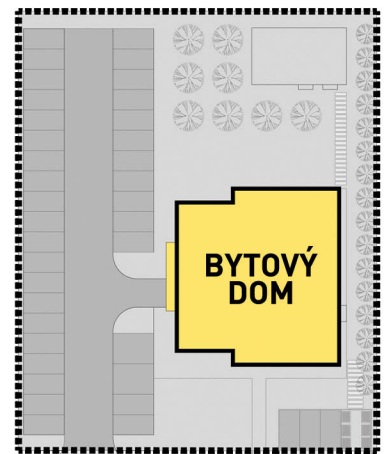

BYTOVÝ DOM VOLGOGRADSKÁ

BYT 2.2, 3.2, 4.2 5.2, 6.2, 7.2 3 - IZBOVÝ BYT

Celková plocha bytu: **80,25 m²**
Plocha loggie: **8,85 m²**

Kóty a plochy jednotlivých miestností sú iba orientačné, umiestnenie nábytku a prístrojové vybavenie je iba grafické znázornenie možného zariadenia bytu a nie je súčasťou dodávky.