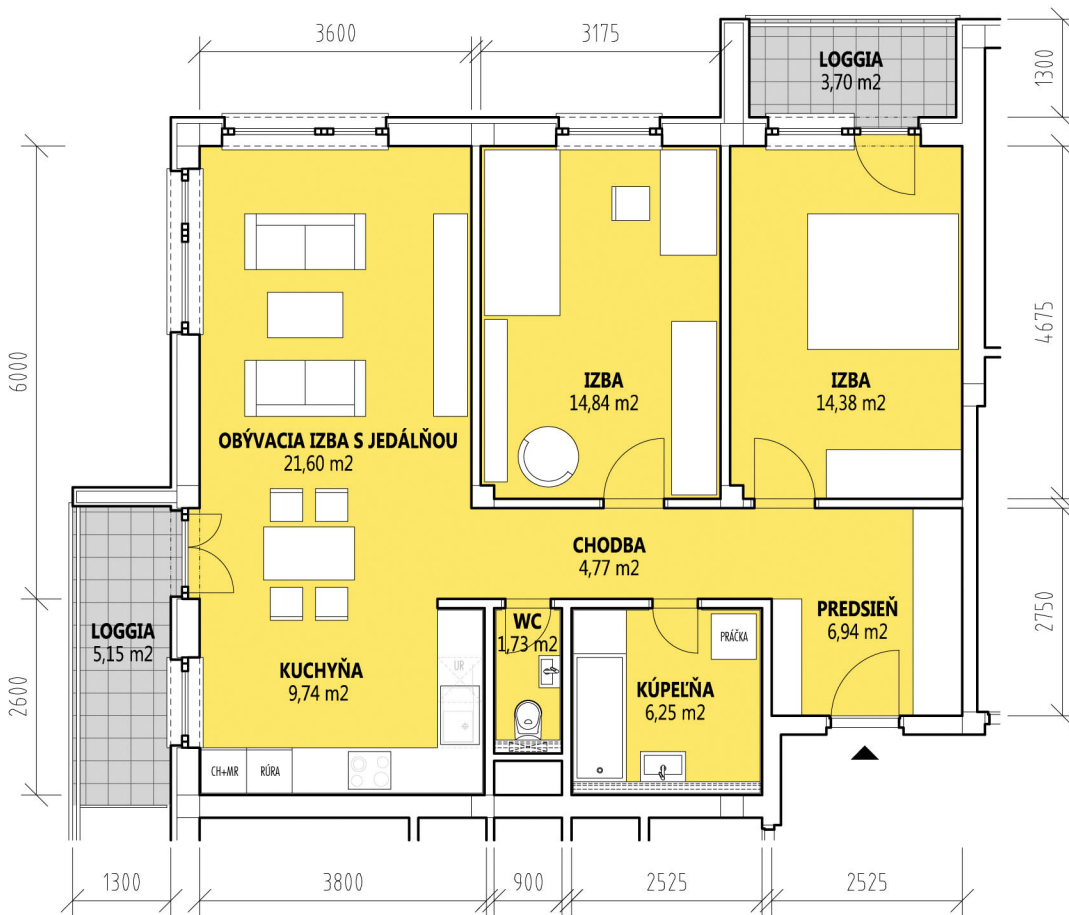

BYTOVÝ DOM VOLGOGRADSKÁ

BYT 2.2, 3.2, 4.2 5.2, 6.2, 7.2 3 - IZBOVÝ BYT

Celková plocha bytu: **80,25 m²**
Plocha loggie: **8,85 m²**

Kóty a plochy jednotlivých miestností sú iba orientačné, umiestnenie nábytku a prístrojové vybavenie je iba grafické znázornenie možného zariadenia bytu a nie je súčasťou dodávky.