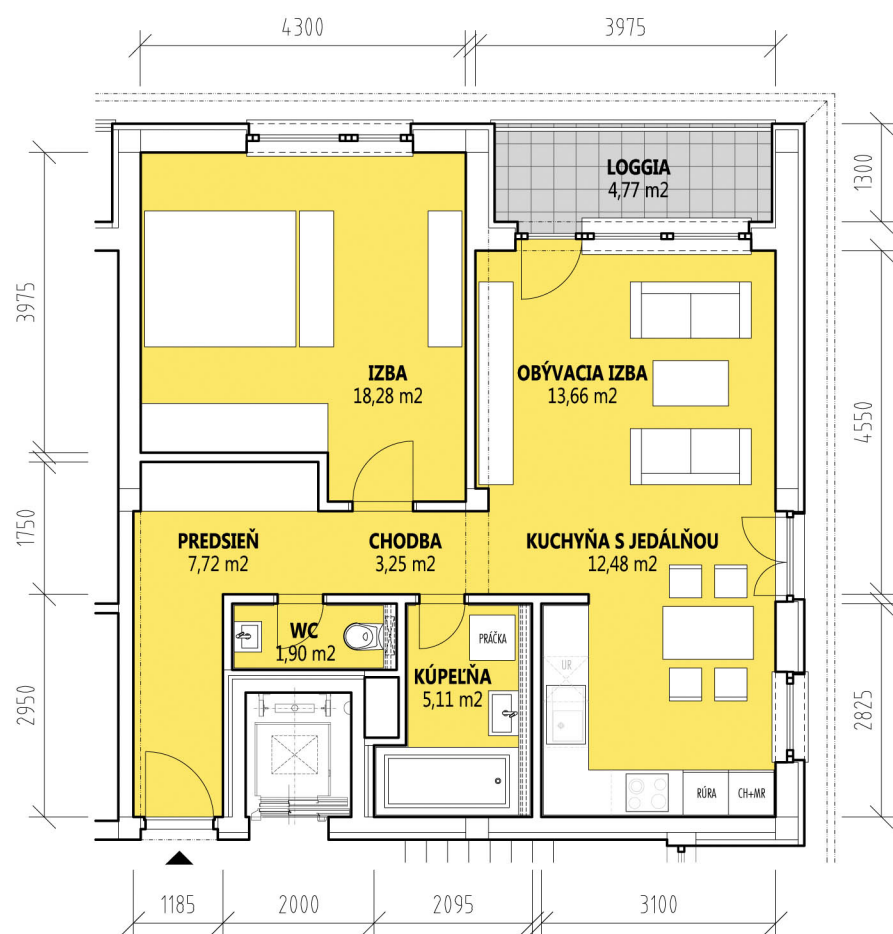

BYTOVÝ DOM VOLGOGRADSKÁ

BYT 2.1, 3.1, 4.1 5.1, 6.1, 7.1 2 - IZBOVÝ BYT

Celková plocha bytu: **62,40 m²**
Plocha loggie: **4,77 m²**

Kóty a plochy jednotlivých miestností sú iba orientačné, umiestnenie nábytku a prístrojové vybavenie je iba grafické znázornenie možného zariadenia bytu a nie je súčasťou dodávky.