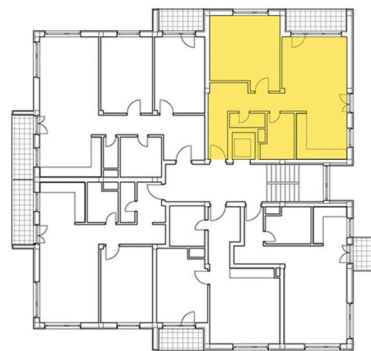

BYTOVÝ DOM VOLGOGRADSKÁ

BYT 2.1, 3.1, 4.1 5.1, 6.1, 7.1 2 - IZBOVÝ BYT

Celková plocha bytu: **62,40 m²**
Plocha loggie: **4,77 m²**

Kóty a plochy jednotlivých miestností sú iba orientačné, umiestnenie nábytku a prístrojové vybavenie je iba grafické znázornenie možného zariadenia bytu a nie je súčasťou dodávky.