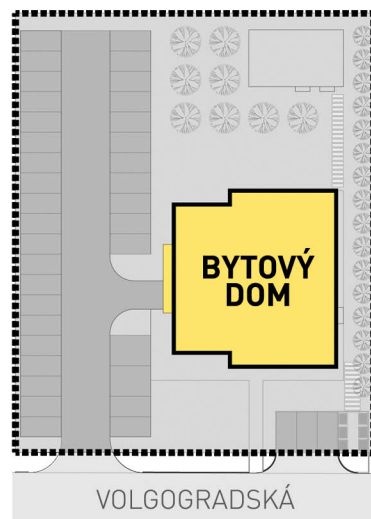

BYTOVÝ DOM VOLGOGRADSKÁ

BYT 2.1, 3.1, 4.1 5.1, 6.1, 7.1 2 - IZBOVÝ BYT

Celková plocha bytu: **62,40 m²**
Plocha loggie: **4,77 m²**

Kóty a plochy jednotlivých miestností sú iba orientačné, umiestnenie nábytku a prístrojové vybavenie je iba grafické znázornenie možného zariadenia bytu a nie je súčasťou dodávky.